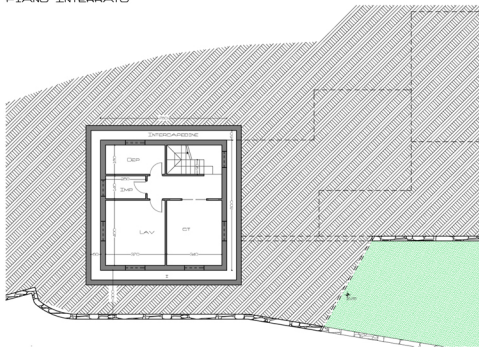

BORDIGHERA

VIA GEN. VINCENZO ROSSI

PLANIMETRIA PROPRIETA'

PIANO INTERRATO

PIANO TERRA

BORDIGHERA (IM)
VIA GEN. VINCENZO ROSSI

- TERRENO	MQ	11200,00
- ABITAZIONE	MQ	110,00
- MAGAZZINO	MQ	90,00
- PORTICO	MQ	25,00
- INTERRATO	MQ	65,00