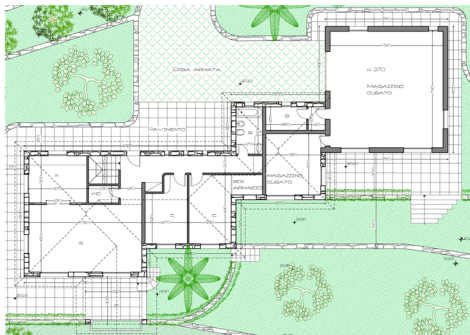

BORDIGHERA

VIA GEN. VINCENZO ROSSI

PLANIMETRIA PROPRIETA'

PIANO INTERRATO

PIANO TERRA

BORDIGHERA (IM)
VIA GEN. VINCENZO ROSSI

- TERRENO	MQ	11200,00
- ABITAZIONE	MQ	110,00
- MAGAZZINO	MQ	90,00
- PORTICO	MQ	25,00
- INTERRATO	MQ	65,00