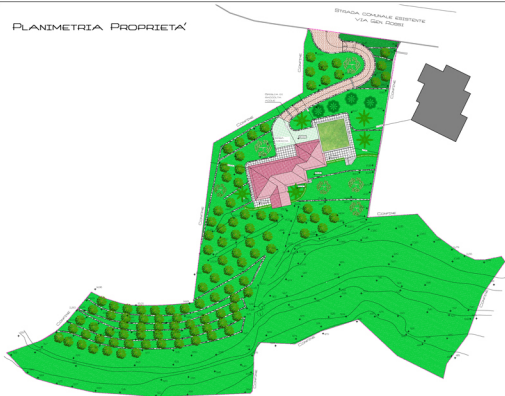

BORDIGHERA

VIA GEN. VINCENZO ROSSI

PLANIMETRIA PROPRIETA'

PIANO INTERRATO

PIANO TERRA

BORDIGHERA (IM)
VIA GEN. VINCENZO ROSSI

- TERRENO	MQ	11200,00
- ABITAZIONE	MQ	110,00
- MAGAZZINO	MQ	90,00
- PORTICO	MQ	25,00
- INTERRATO	MQ	65,00